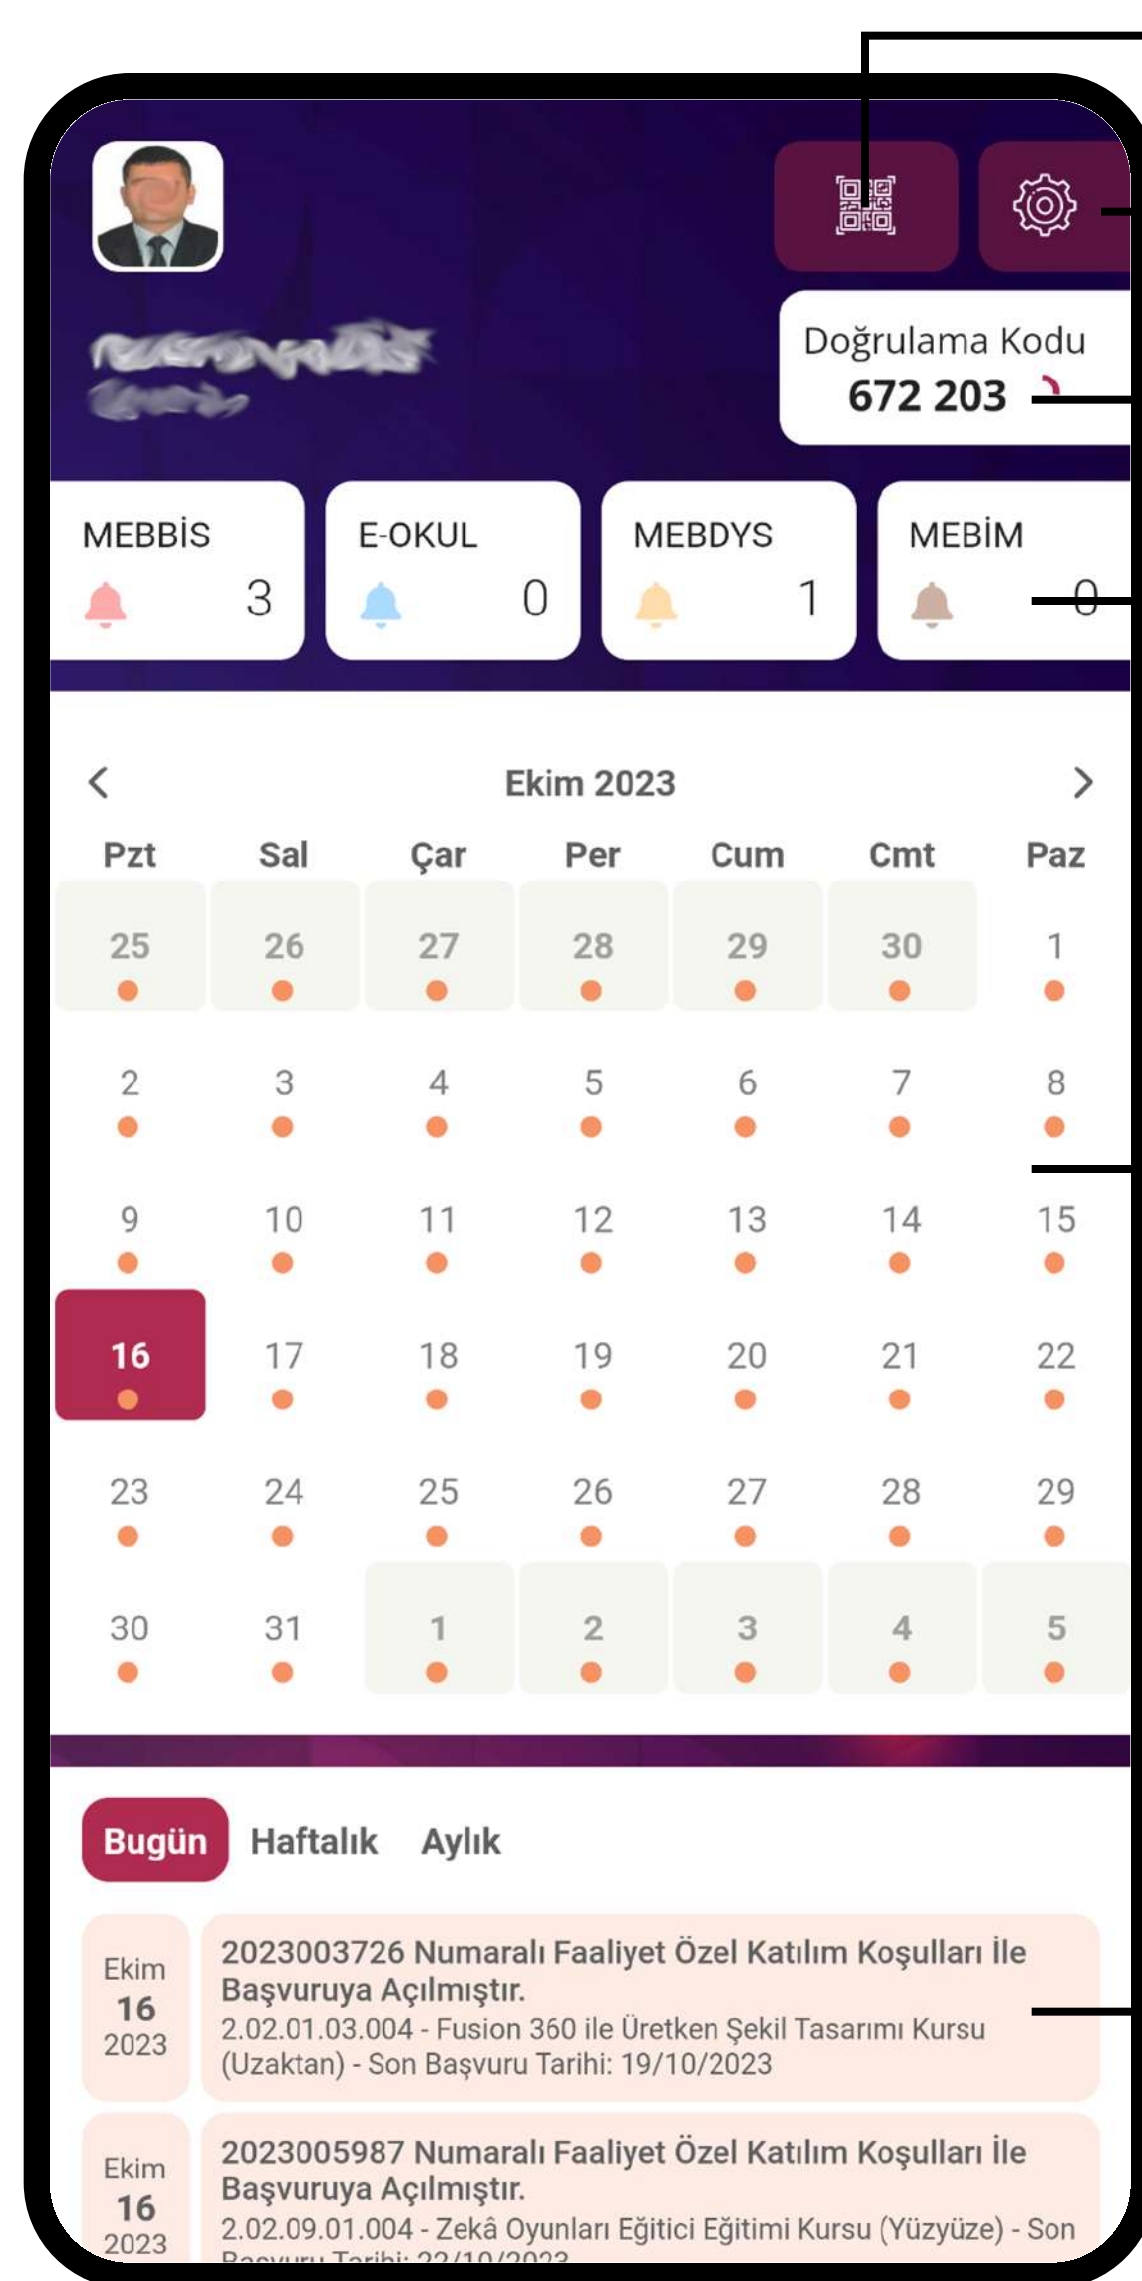

MEB Ajanda Ekran İşlevleri

Karekod ile giriş yapmak için bu düğmeyi kullanın.

MEB Ajanda ile ilgili ayarlara bu düğmeden ulaşabilirsiniz.

MEBBİS'e doğrulama kodu ile girmek için buradaki kodu kullanın.

MEBBİS, e-Okul ve DYS Web'de yer alan kullanıcılarınız ile oturum açmak için bu düğmeleri kullanın.

Sizin ile ilgili gönderilmiş olan bildirimlere takvim üzerinden erişebilirsiniz.

Takvimde yer alan bildirimlerin ayrıntılarını bu kısımda görebilirsiniz.